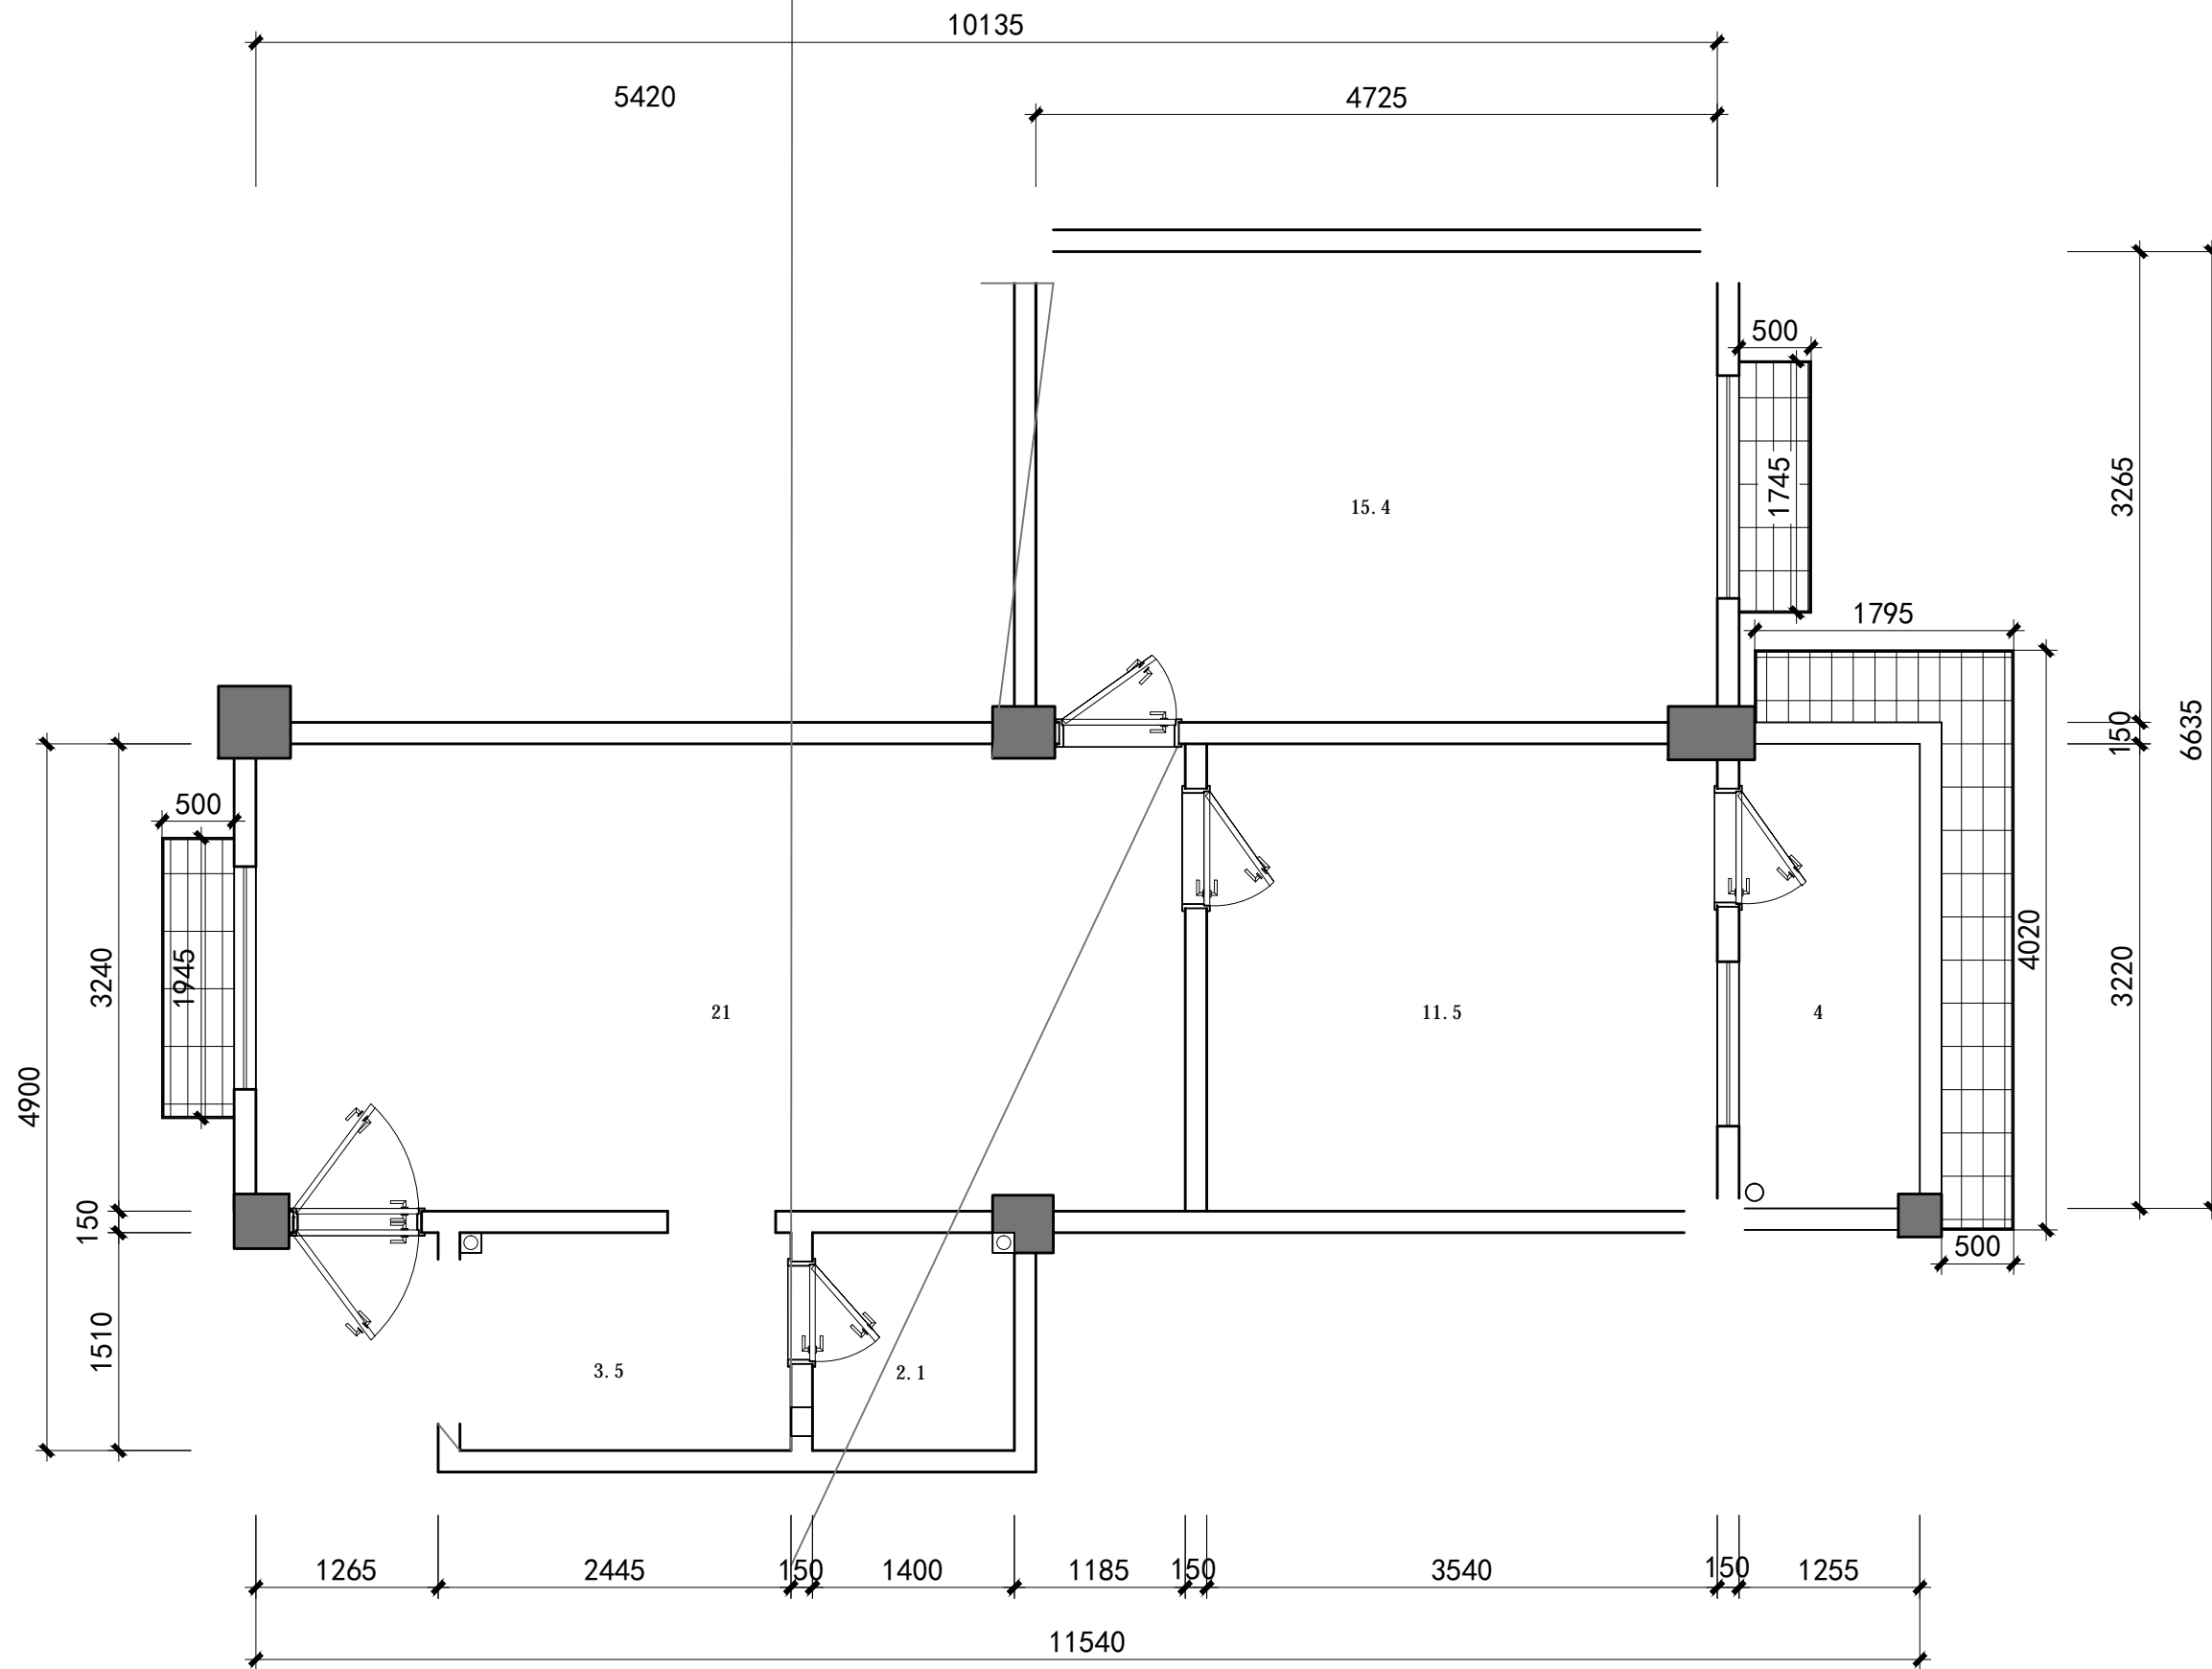

捷华装饰工程有限公司

Jiehua Decoration & Engin

Co.Ltd.

2020.12

工程名称:	图纸名称:	工程编号:		版本号:		日期:	图纸用途: <input type="checkbox"/> 方案设计 <input type="checkbox"/> 初步设计 <input type="checkbox"/> 施工图纸 <input type="checkbox"/> 装修图纸 <input type="checkbox"/> 招标图纸	
		设计签名						
		项目负责人		专业设计负责人		审核人		陈友发
专业设计负责人		制图人		审定人		图号:		

广东建华装饰工程有限公司

广东建华

--	--	--	--	--

SCALE: 1:70