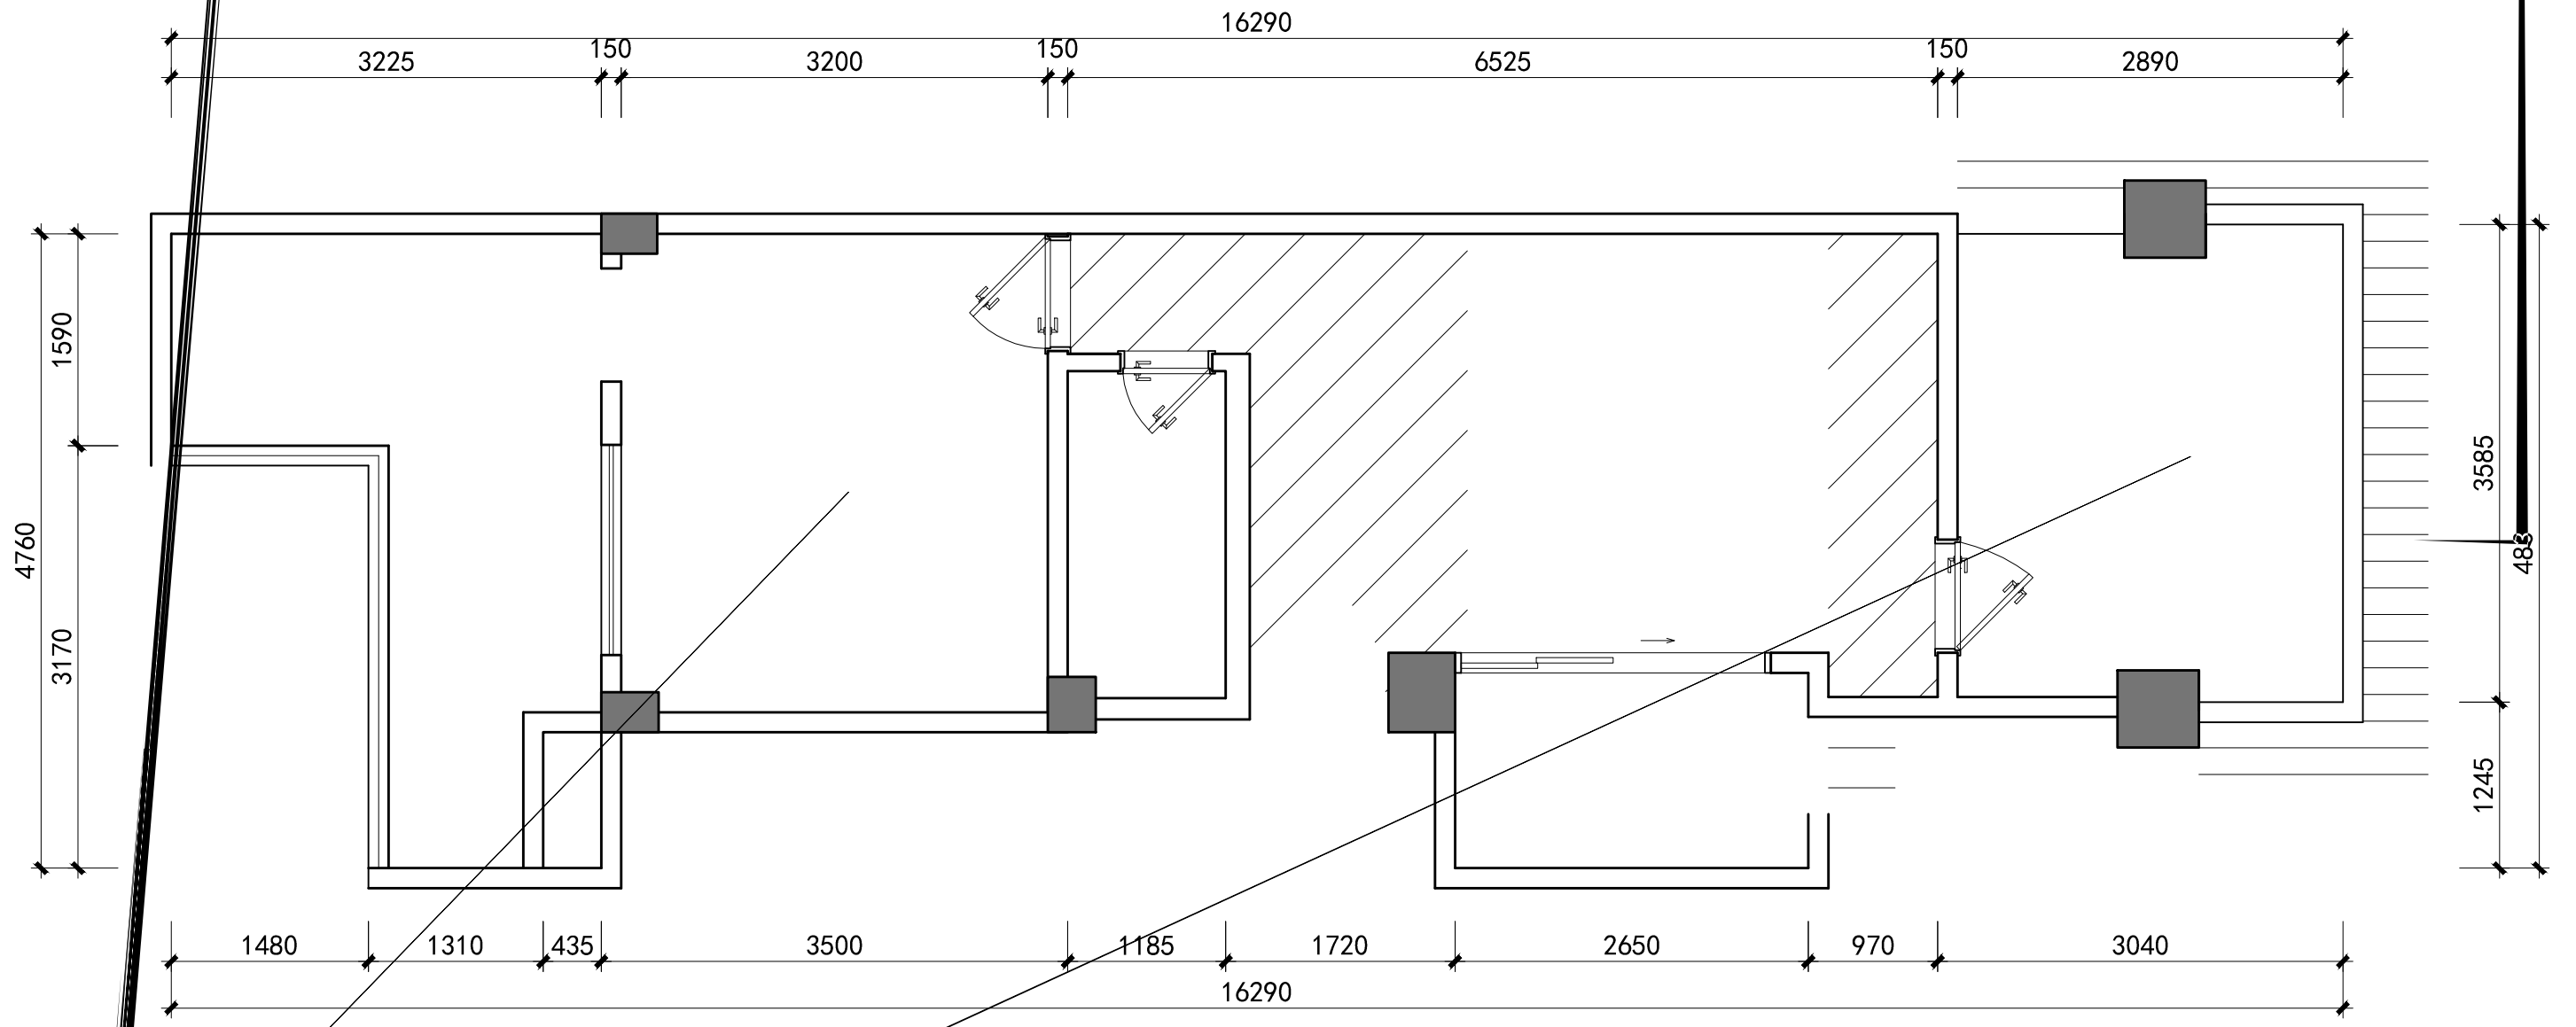

捷华装饰工程有限公司

Jiehua Decoration & Engin

Co.Ltd.

2020.12

工程名称:	图纸名称:	工程编号:		版本号:		日期:	图纸用途: <input type="checkbox"/> 方案设计 <input type="checkbox"/> 初步设计 <input type="checkbox"/> 施工图纸 <input type="checkbox"/> 装修图纸 <input type="checkbox"/> 招标图纸	
		设计签名						
		项目负责人		专业设计负责人		审核人		陈友发
专业设计负责人		制图人		审定人		图号:		

广东建华装饰工程有限公司

广东建华

--	--	--	--	--

SCALE: 1:70