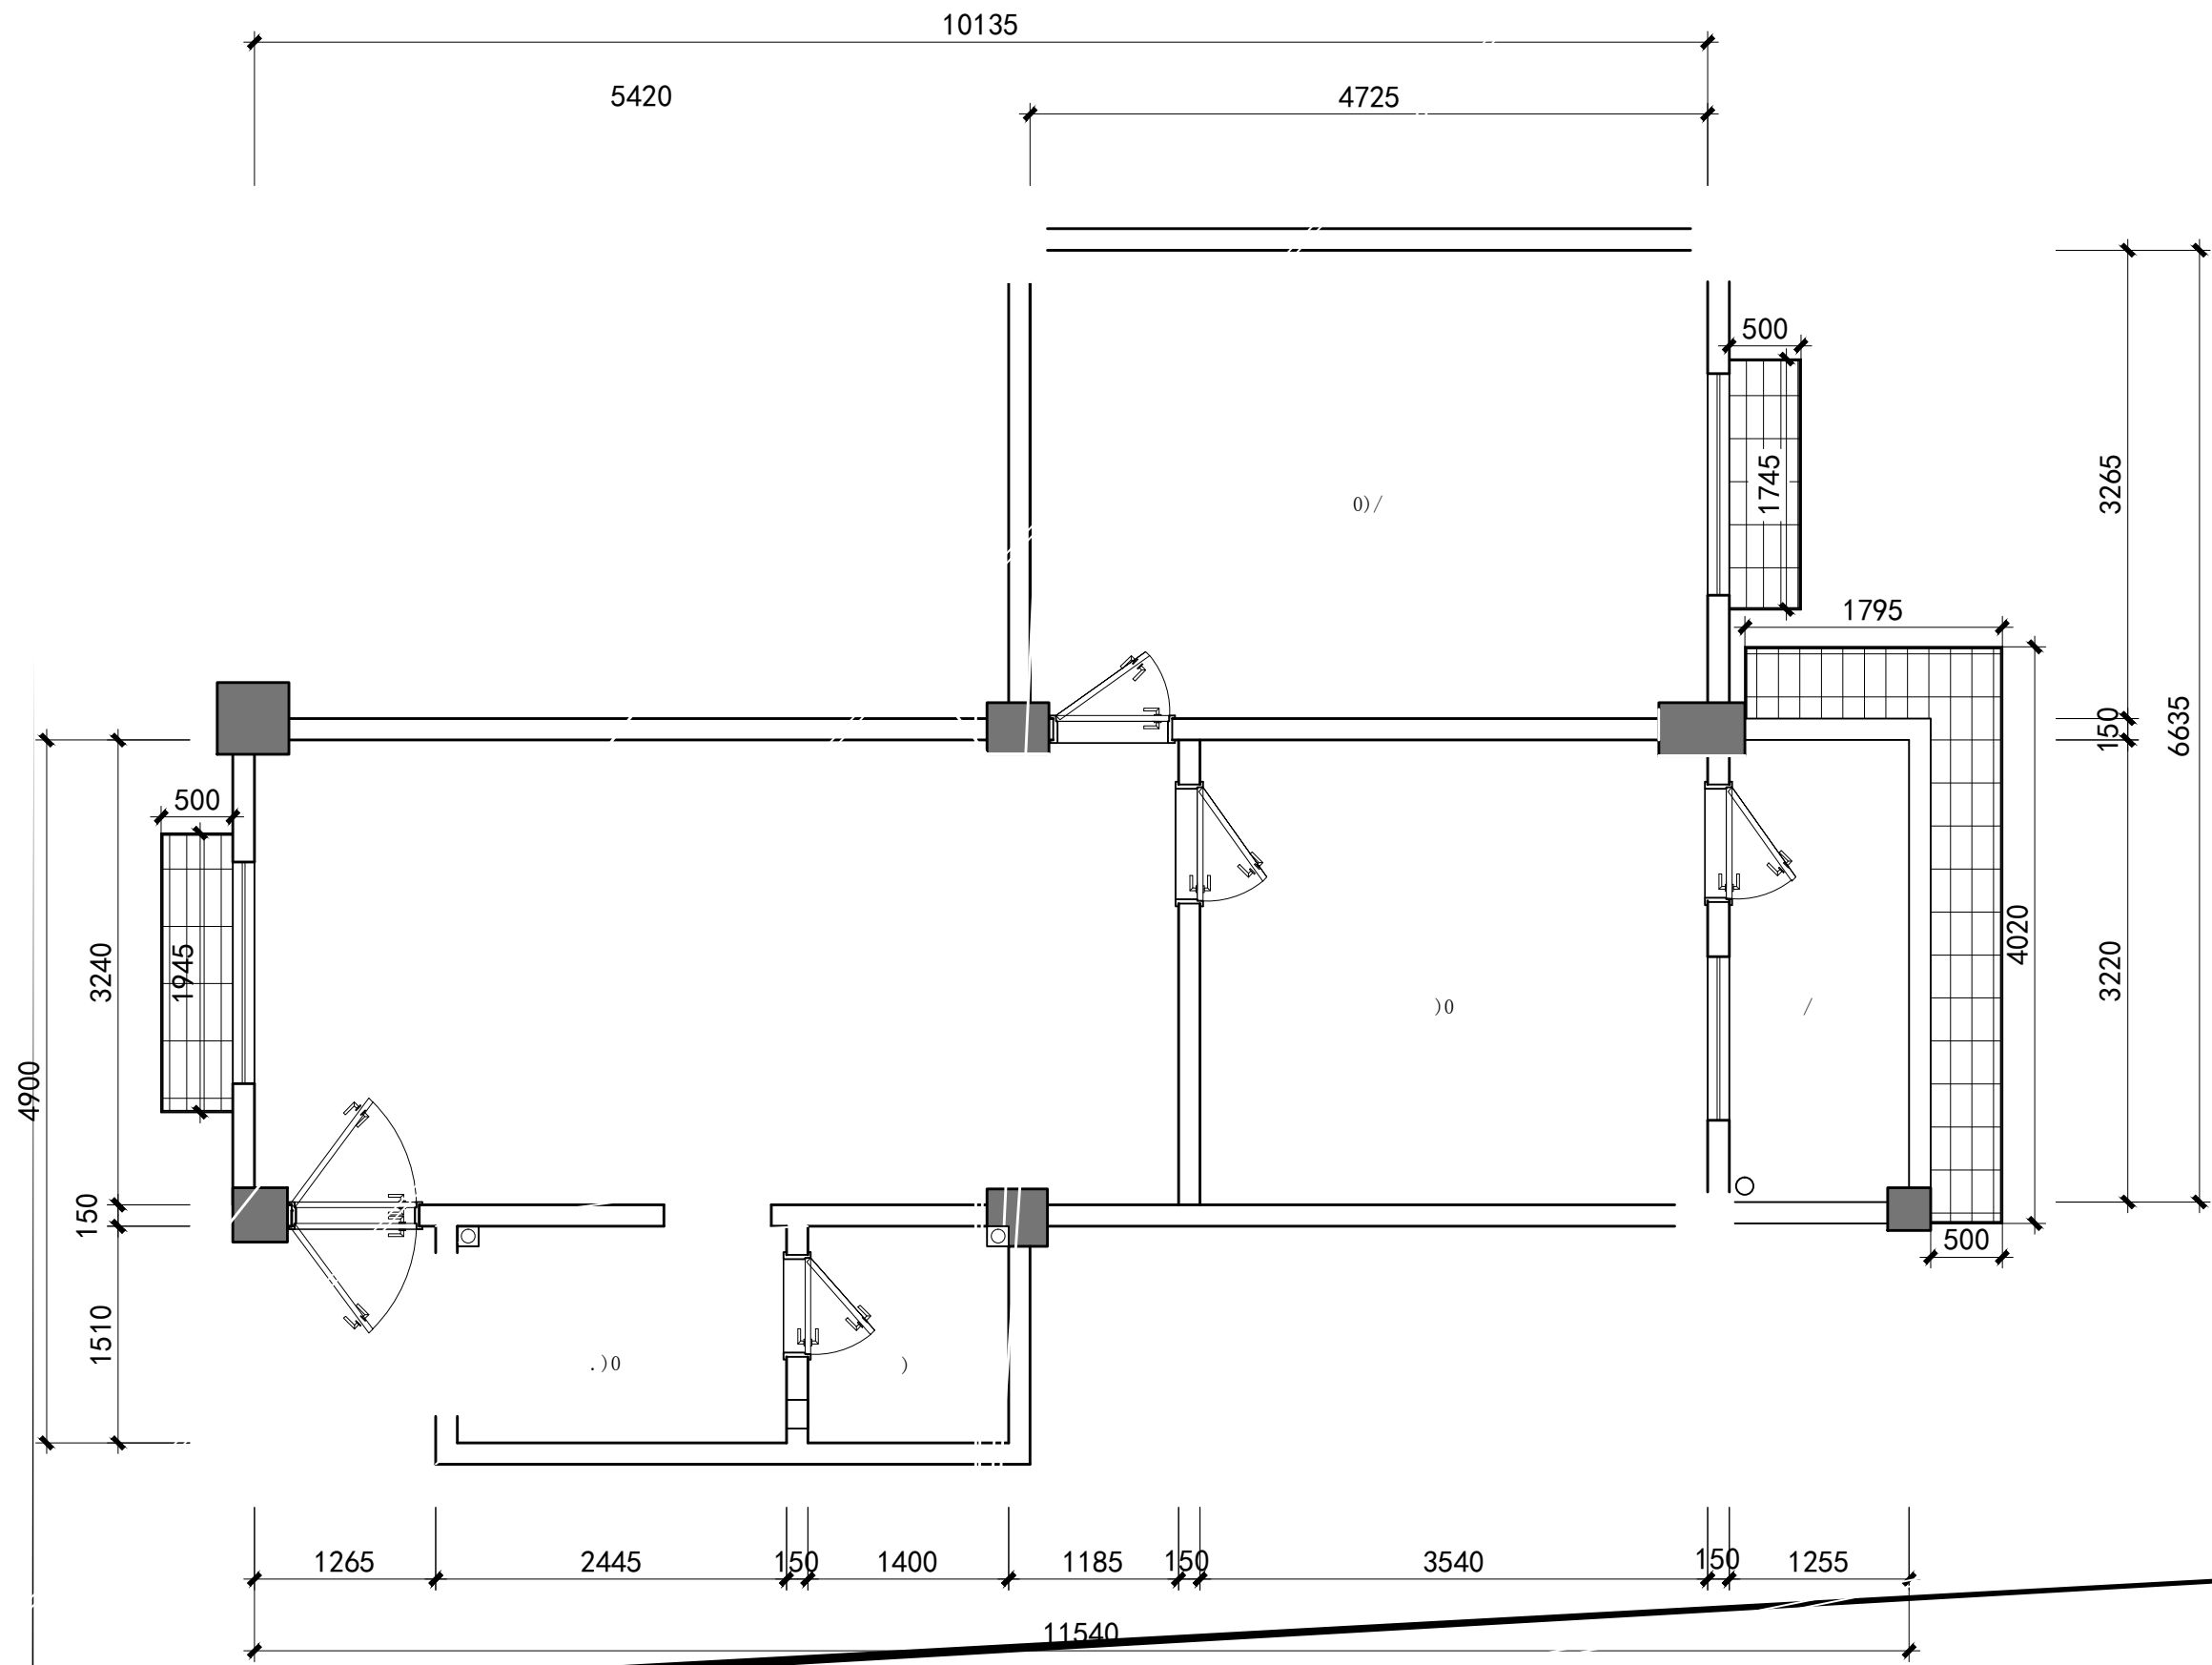

捷华装饰工程有限公司

Jiehua Decoration & Engin

Co.Ltd.

2020.12

工程名称:	图纸名称:	工程编号:		版本号:		日期:	图纸用途: <input type="checkbox"/> 方案设计 <input type="checkbox"/> 初步设计 <input type="checkbox"/> 施工图纸 <input type="checkbox"/> 装修图纸 <input type="checkbox"/> 招标图纸	
		设计签名						
		项目负责人		专业设计负责人		审核人		陈友发
专业设计负责人		制图人		审定人		图号:		

广东建华装饰工程有限公司

广东建华

--	--	--	--	--

SCALE: 1:70