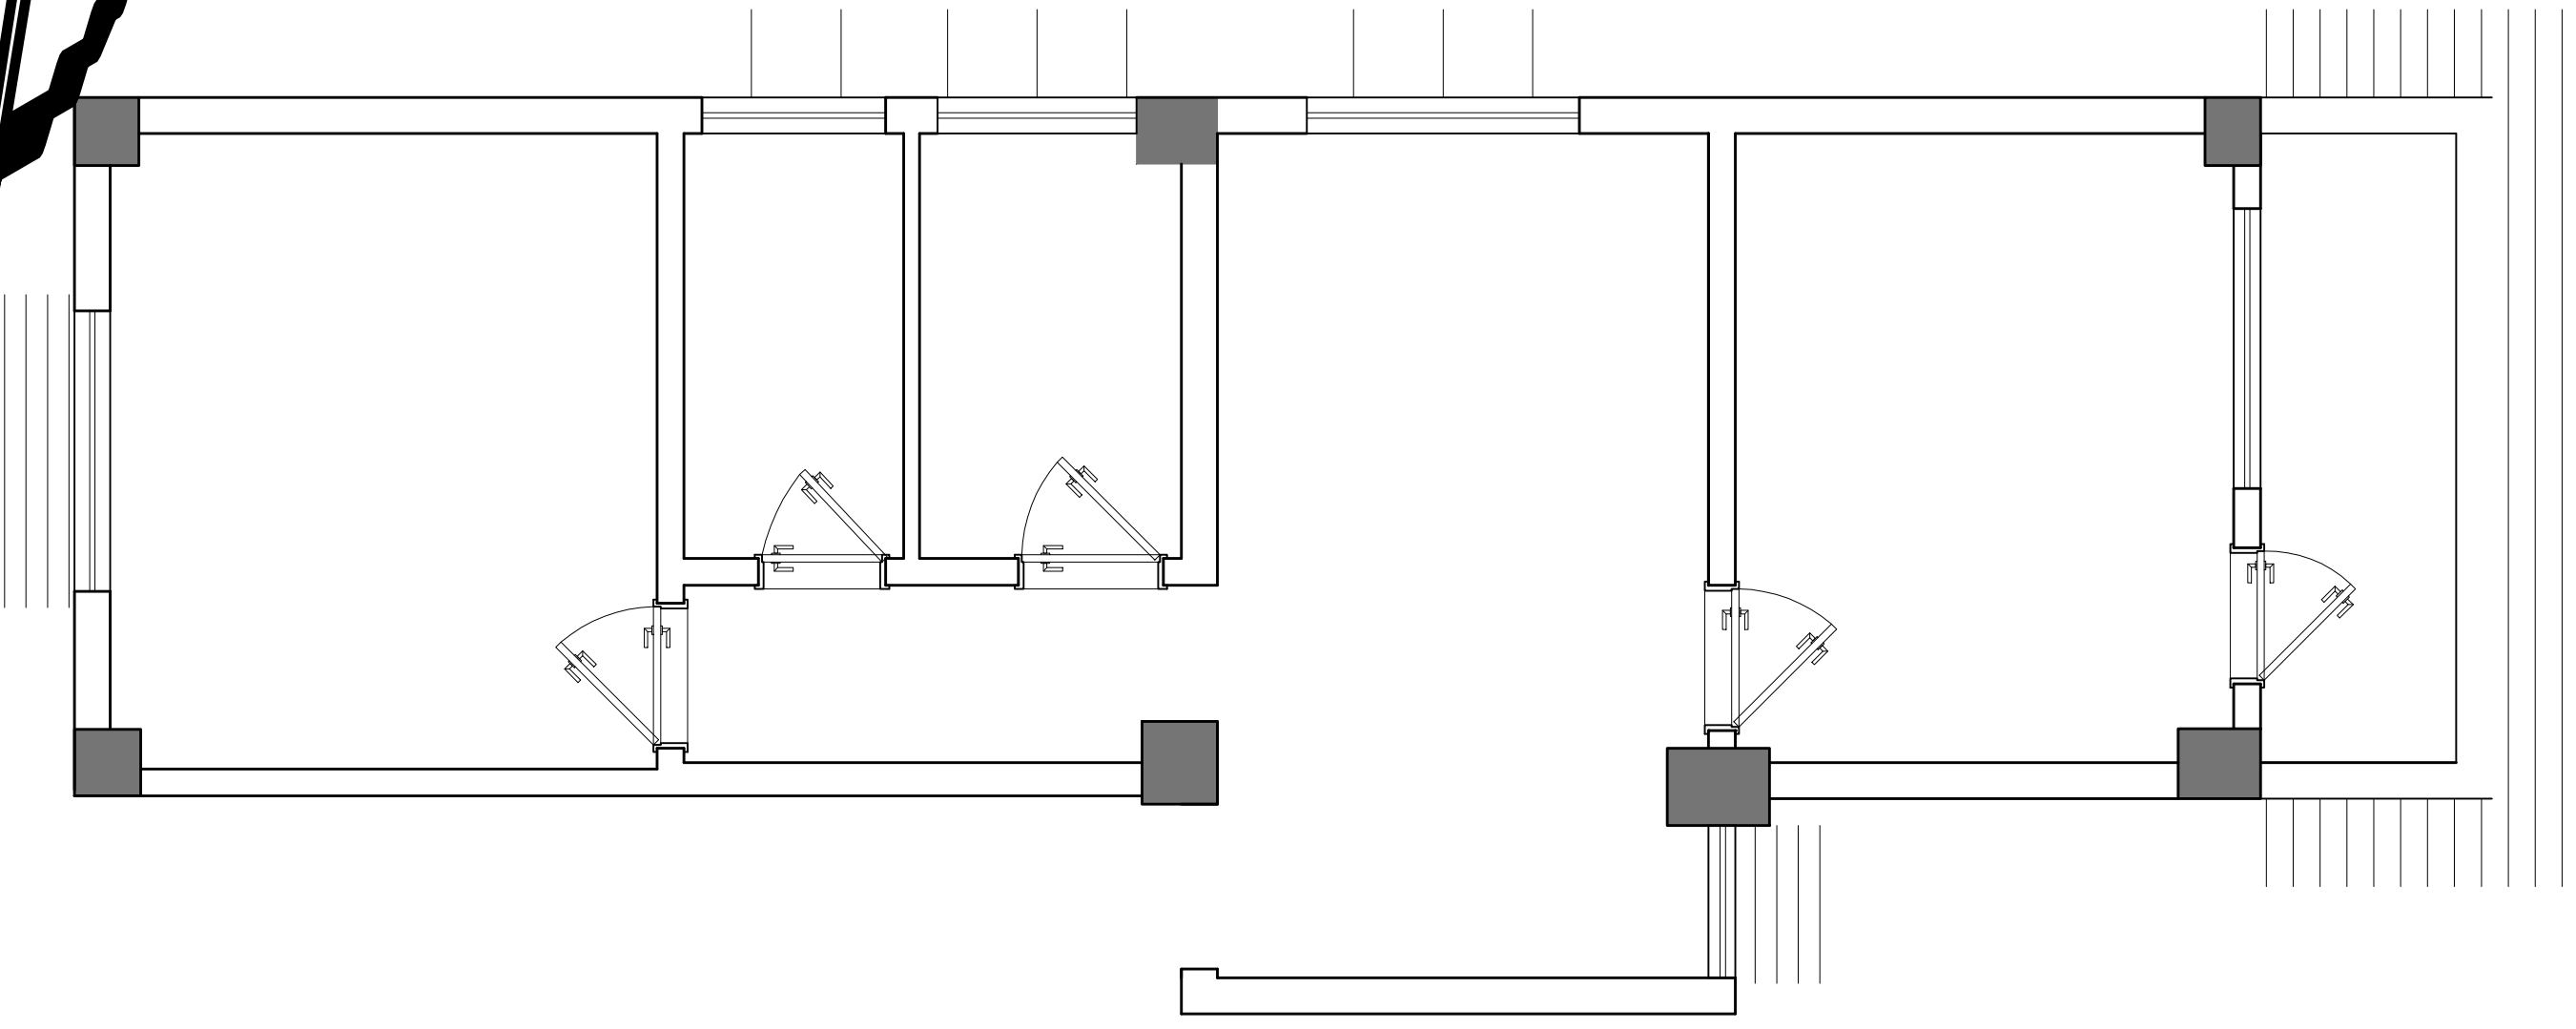

捷华装饰工程有限公司

Jiehua Decoration & Engin

Co.Ltd.

2020.12

工程名称:	图纸名称:	工程编号:		版本号:		日期:	图纸用途: <input type="checkbox"/> 方案设计 <input type="checkbox"/> 初步设计 <input type="checkbox"/> 施工图纸 <input type="checkbox"/> 装修图纸 <input type="checkbox"/> 招标图纸	
		设计签名						
		项目负责人		专业设计负责人		审核人		陈友发
专业设计负责人		制图人		审定人		图号:		

广东建华装饰工程有限公司

广东建华

--	--	--	--	--

SCALE: 1:70